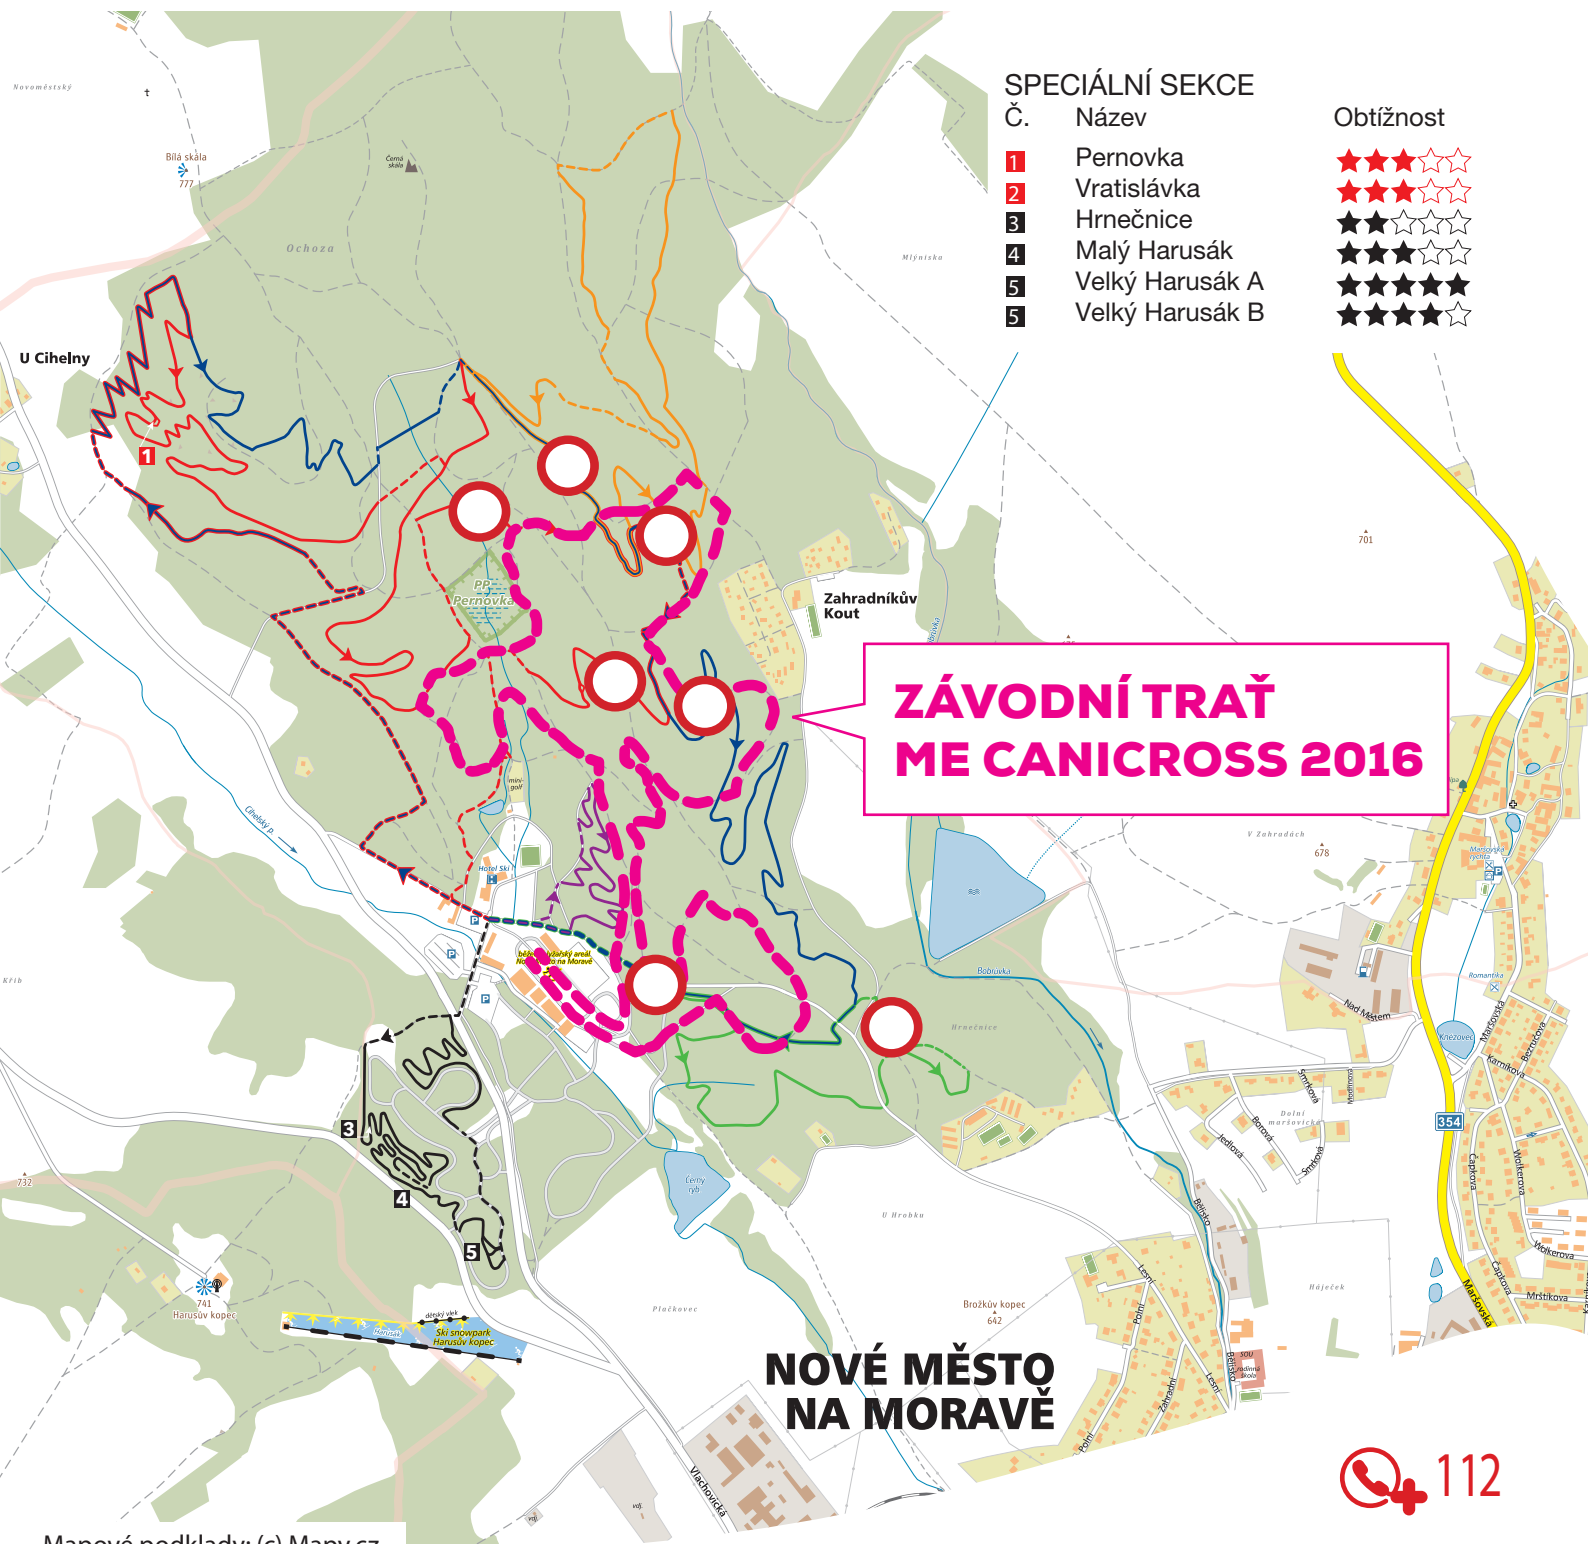

# UZÁVĚRY TRATÍ

## 14. - 16. 10. 2016

**CYKLO aréna  
VYSOČINA**  
SINGLETRACKY

### SPECIÁLNÍ SEKCE

Č.	Název
1	Pernovka
2	Vratislávka
3	Hrnečnice
4	Malý Harusák
5	Velký Harusák A
5	Velký Harusák B

Obtížnost

**ZÁVODNÍ TRÁŽ  
ME CANICROSS 2016**

**NOVÉ MĚSTO  
NA MORAVĚ**

Mapové podklady: (c) Mapy.cz

### ROZSAH SÍTĚ STEZEK A ZNAČENÍ

Cyklo Aréna Vysočina v současné době nabízí stezky o celkové délce přes 30 kilometrů v pěti stupních obtížnosti:

- Černá (pro zkušené bikery s extrémními pasážemi)
- Červená a oranžová (pro zkušené bikery)
- Modrá (pro začínající bikery a na rozehrátí)